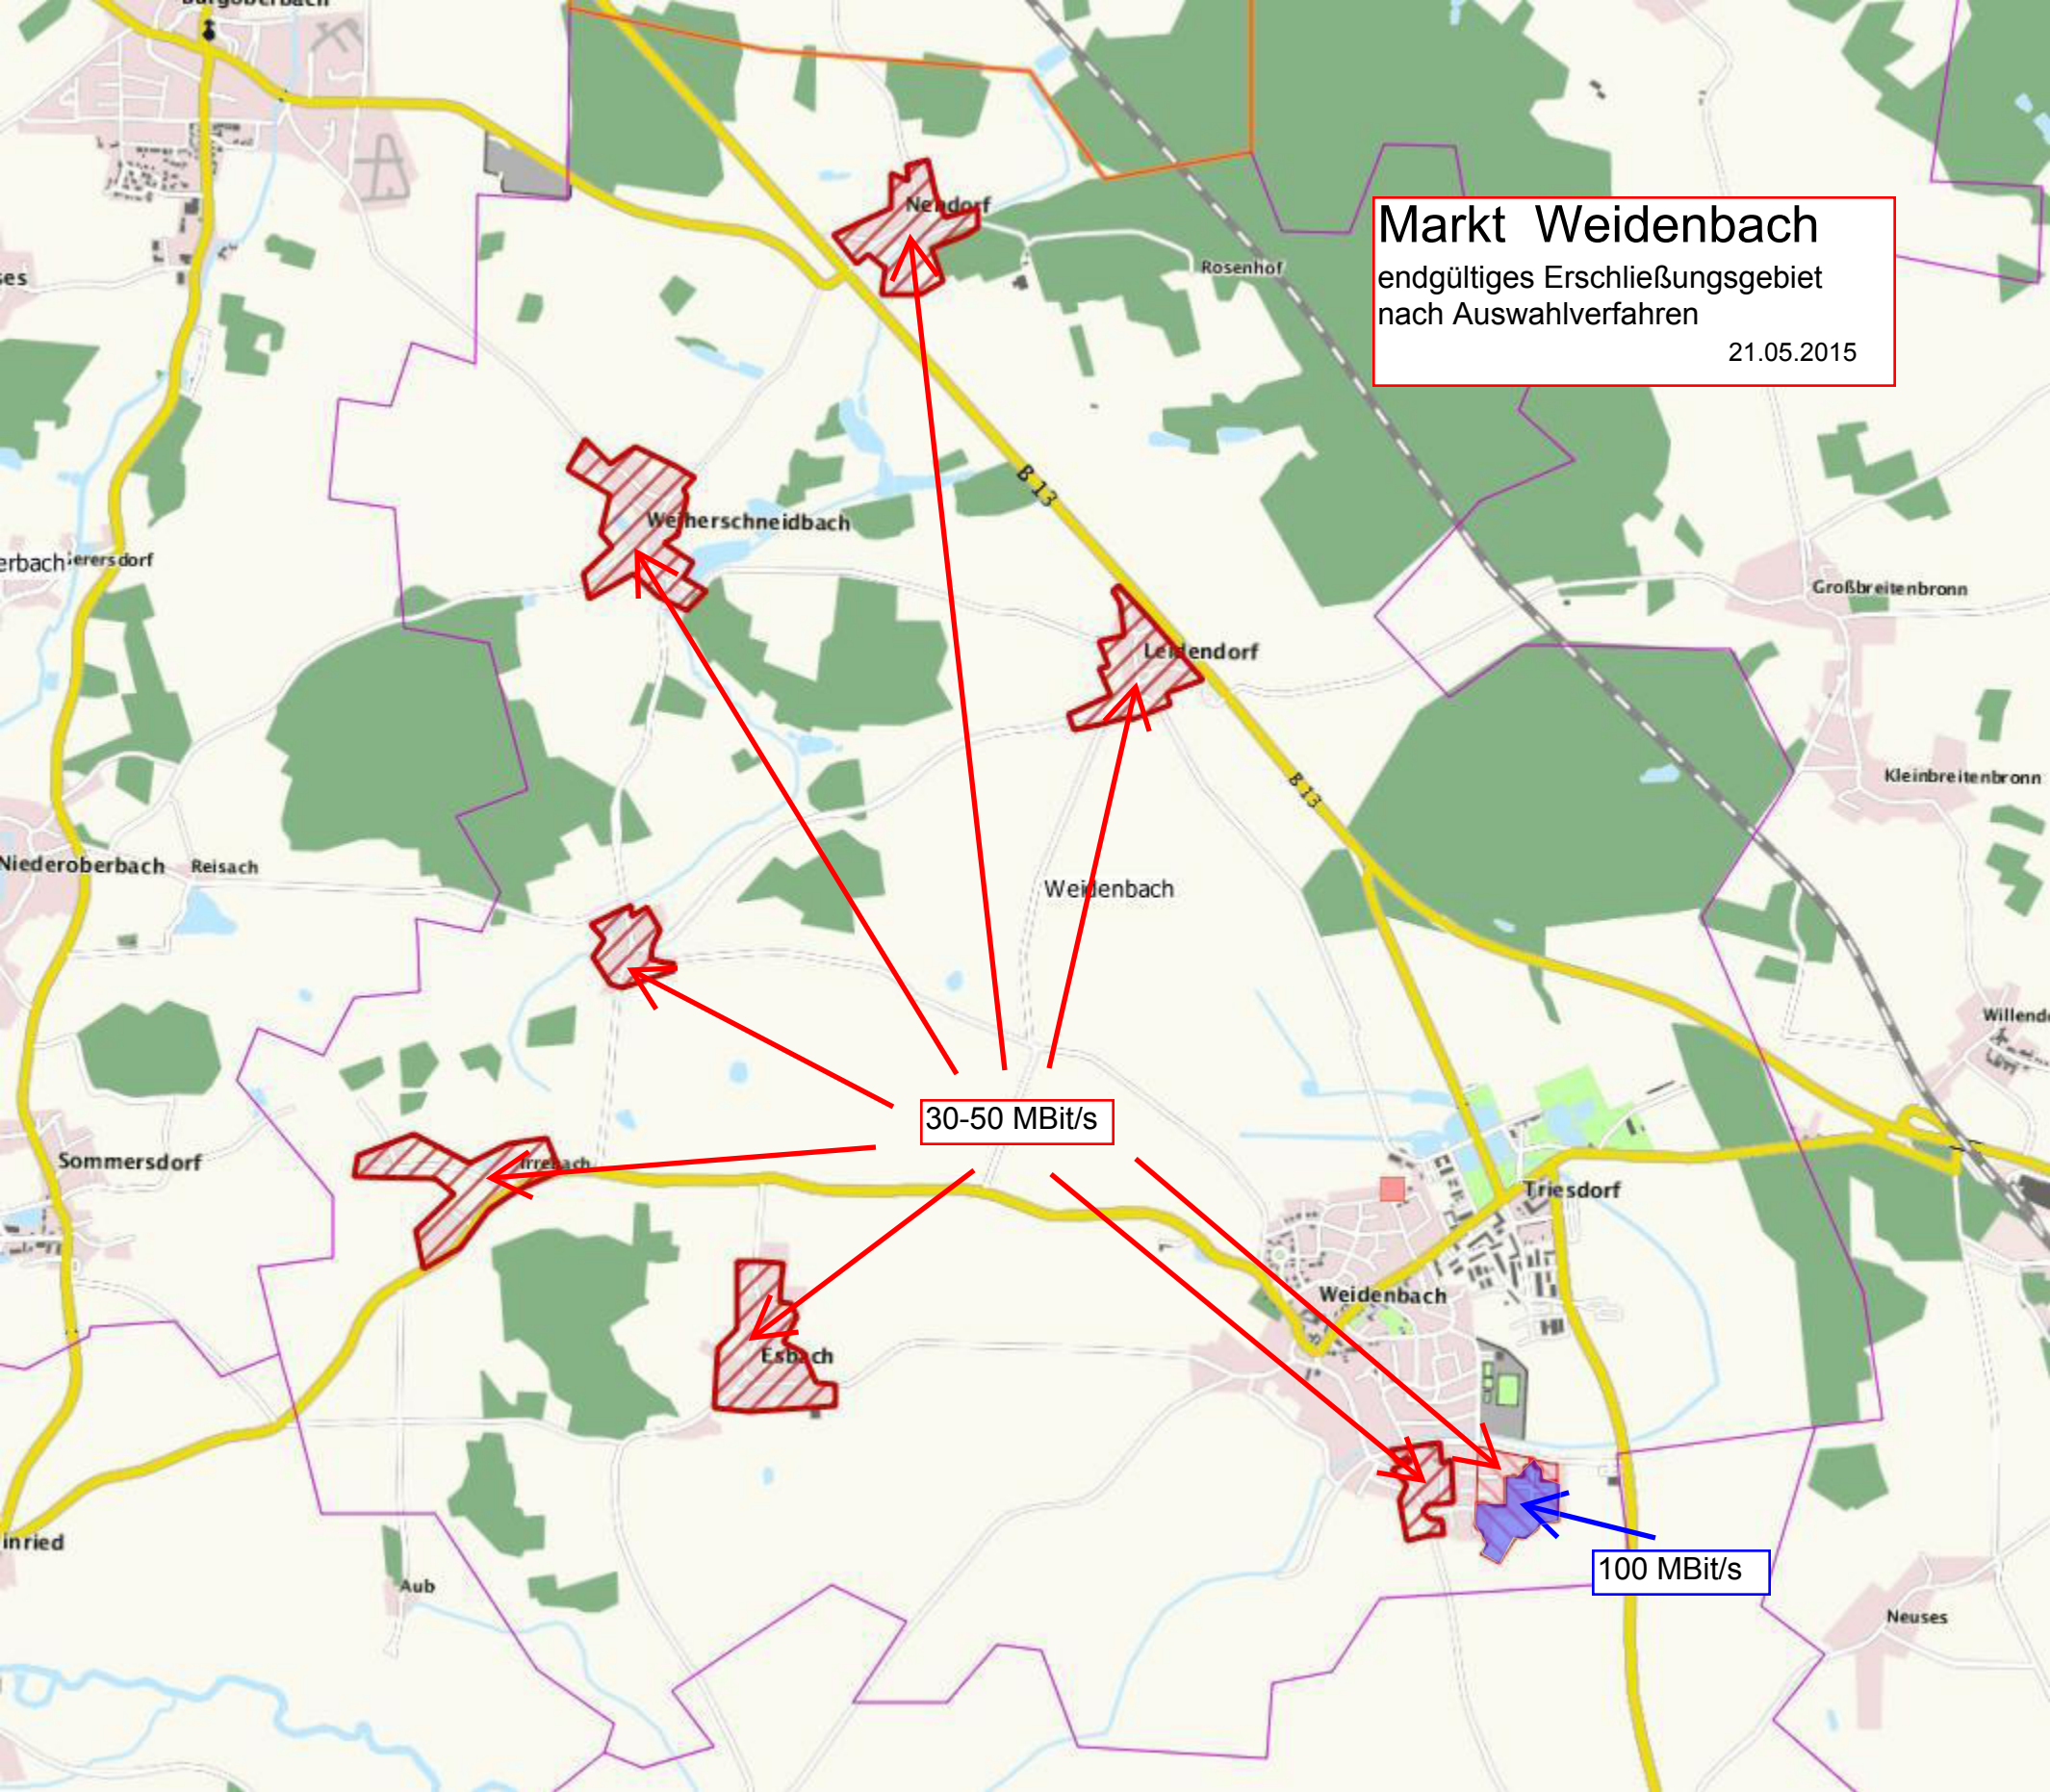

Markt Weidenbach
endgültiges Erschließungsgebiet
nach Auswahlverfahren
21.05.2015

30-50 MBit/s

100 MBit/s

Markt Weidenbach
endgültiges Erschließungsgebiet
nach Auswahlverfahren
Detail: Siedlung

21.05.2015

30-50 MBit/s

100 MBit/s